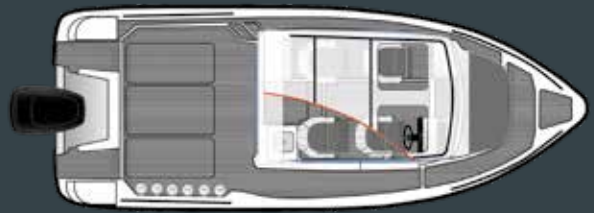

Priser i SEK, inkl. 25% moms. Frakten tillkommer.
Rätt till ändring av listpris eller specifikation utan föregående meddelande förbehålles.

STANDARDUTRUSTNING

- Ankarboxar, 3 st
- Dynsats, komplett
- Fast bränsletank 224 l
- Hydraulstyrning
- Innenbelysning
- Länsump, manuell och elektrisk
- Matta i kabinen
- Mugghållare
- Offshore-stolar
- Plats för fender
- Plats för 9" GPS
- Räcken svartmålade/beslag i syrafast
- stål
- Sittplatser för 4 personer i färdriktning
- Skjutdörr i kabin, 2 st
- SmartCraft-instrument
- Spöhhållare, 2 st
- Stuvfack under durk
- Taklucka SB
- Uttag 12V samt USB-laddning
- Vindrutafläkt (defroster)
- Vindrutatorckare SB och BB

TEKNISK INFORMATION

TEST

BOAT: Bella 700 RAID **ENGINE:** 200 L6 XL VER PRO **INSTALL. HEIGHT:** 1.
DRIVE AND PROPELLER: 15 X 15" ENERTIA **RATIO:** 1.92:1
LOAD (PERSONS): 2 **AIR TEMP (C°):** -1 **FRESH WATER TEMP (C°):** 3