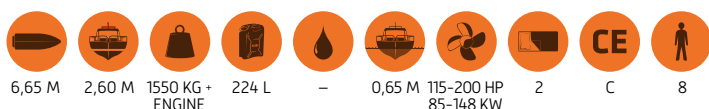

Priser i SEK, inkl. 25% moms. Frakten tillkommer.
Rätt till ändring av listpris eller specifikation utan föregående meddelande förbehålles.

STANDARDUTRUSTNING

- Ankarboxar, 3 st
- Dynsats, komplett
- Fast bränsletank 224 l
- Hydraulstyrning
- Innenbelysning
- Länsump, manuell och elektrisk
- Matta i kabinen
- Mugghållare
- Offshore-stolar
- Plats för fender
- Plats för 9" GPS
- Räcken svartmålade/beslag i syrafast
- stål
- Sittplatser för 4 personer i färdriktning
- Skjutdörr i kabin, 2 st
- SmartCraft-instrument
- Spöhhållare, 2 st
- Stuvfack under durk
- Taklucka SB
- Uttag 12V samt USB-laddning
- Vindrutafläkt (defroster)
- Vindrutatorckare SB och BB

TEKNISK INFORMATION

TEST

BOAT: Bella 700 RAID **ENGINE:** 200 L6 XL VER PRO **INSTALL. HEIGHT:** 1.
DRIVE AND PROPELLER: 15 X 15" ENERTIA **RATIO:** 1.92:1
LOAD (PERSONS): 2 **AIR TEMP (C°):** -1 **FRESH WATER TEMP (C°):** 3